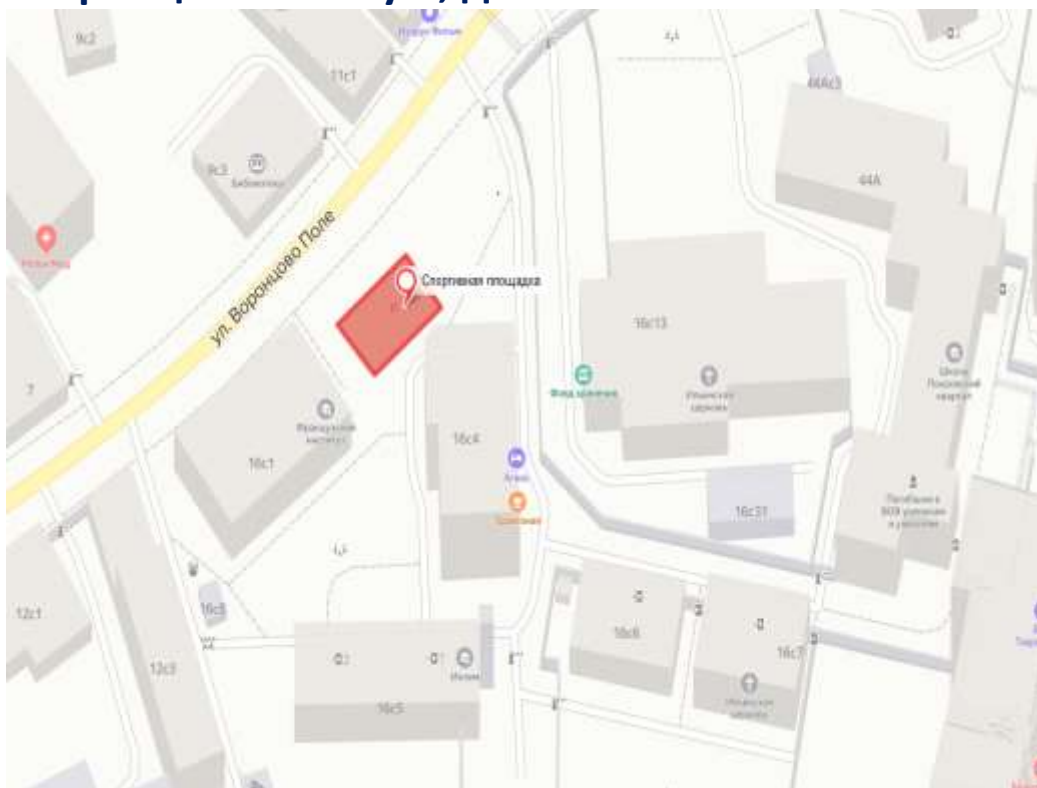

Местоположение спортивной площадки

Воронцово поле ул., д.16

Длина: 18 м.

Ширина: 9 м.

Тип: 1.06

Без раздевалки